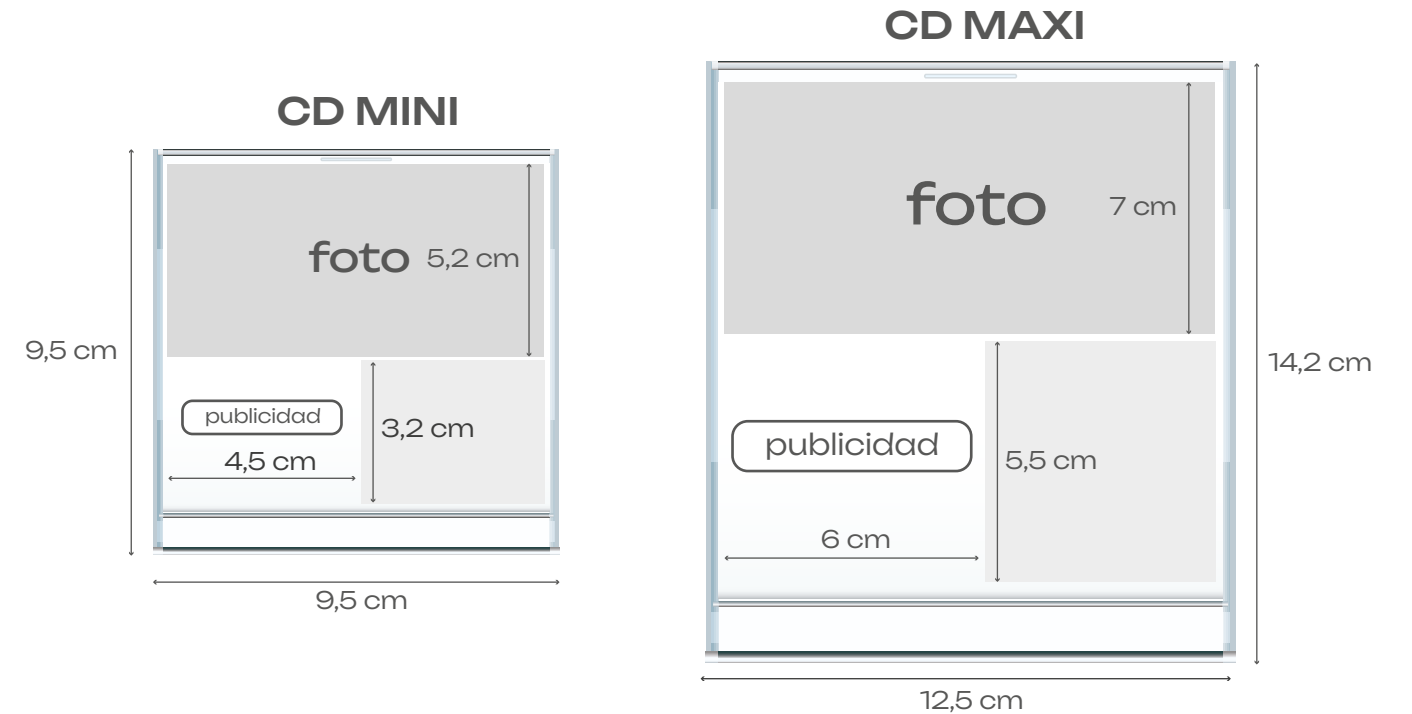

sobremesa cd

2025

- ARTE
- PAISAJES
- INFANTIL
- PERROS Y GATOS