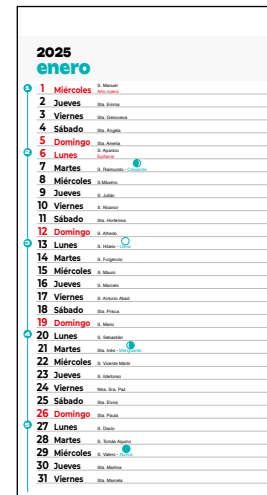

mensual lechera

N° 47 L