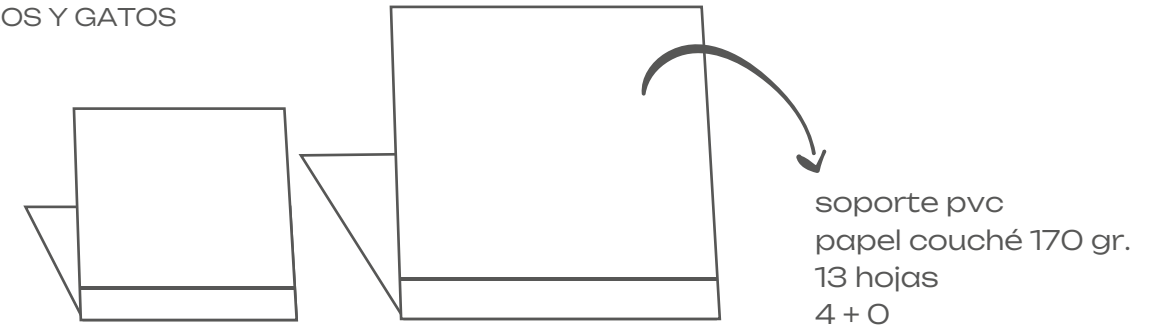

sobremesa cd

2025

- ARTE
- PAISAJES
- INFANTIL
- PERROS Y GATOS